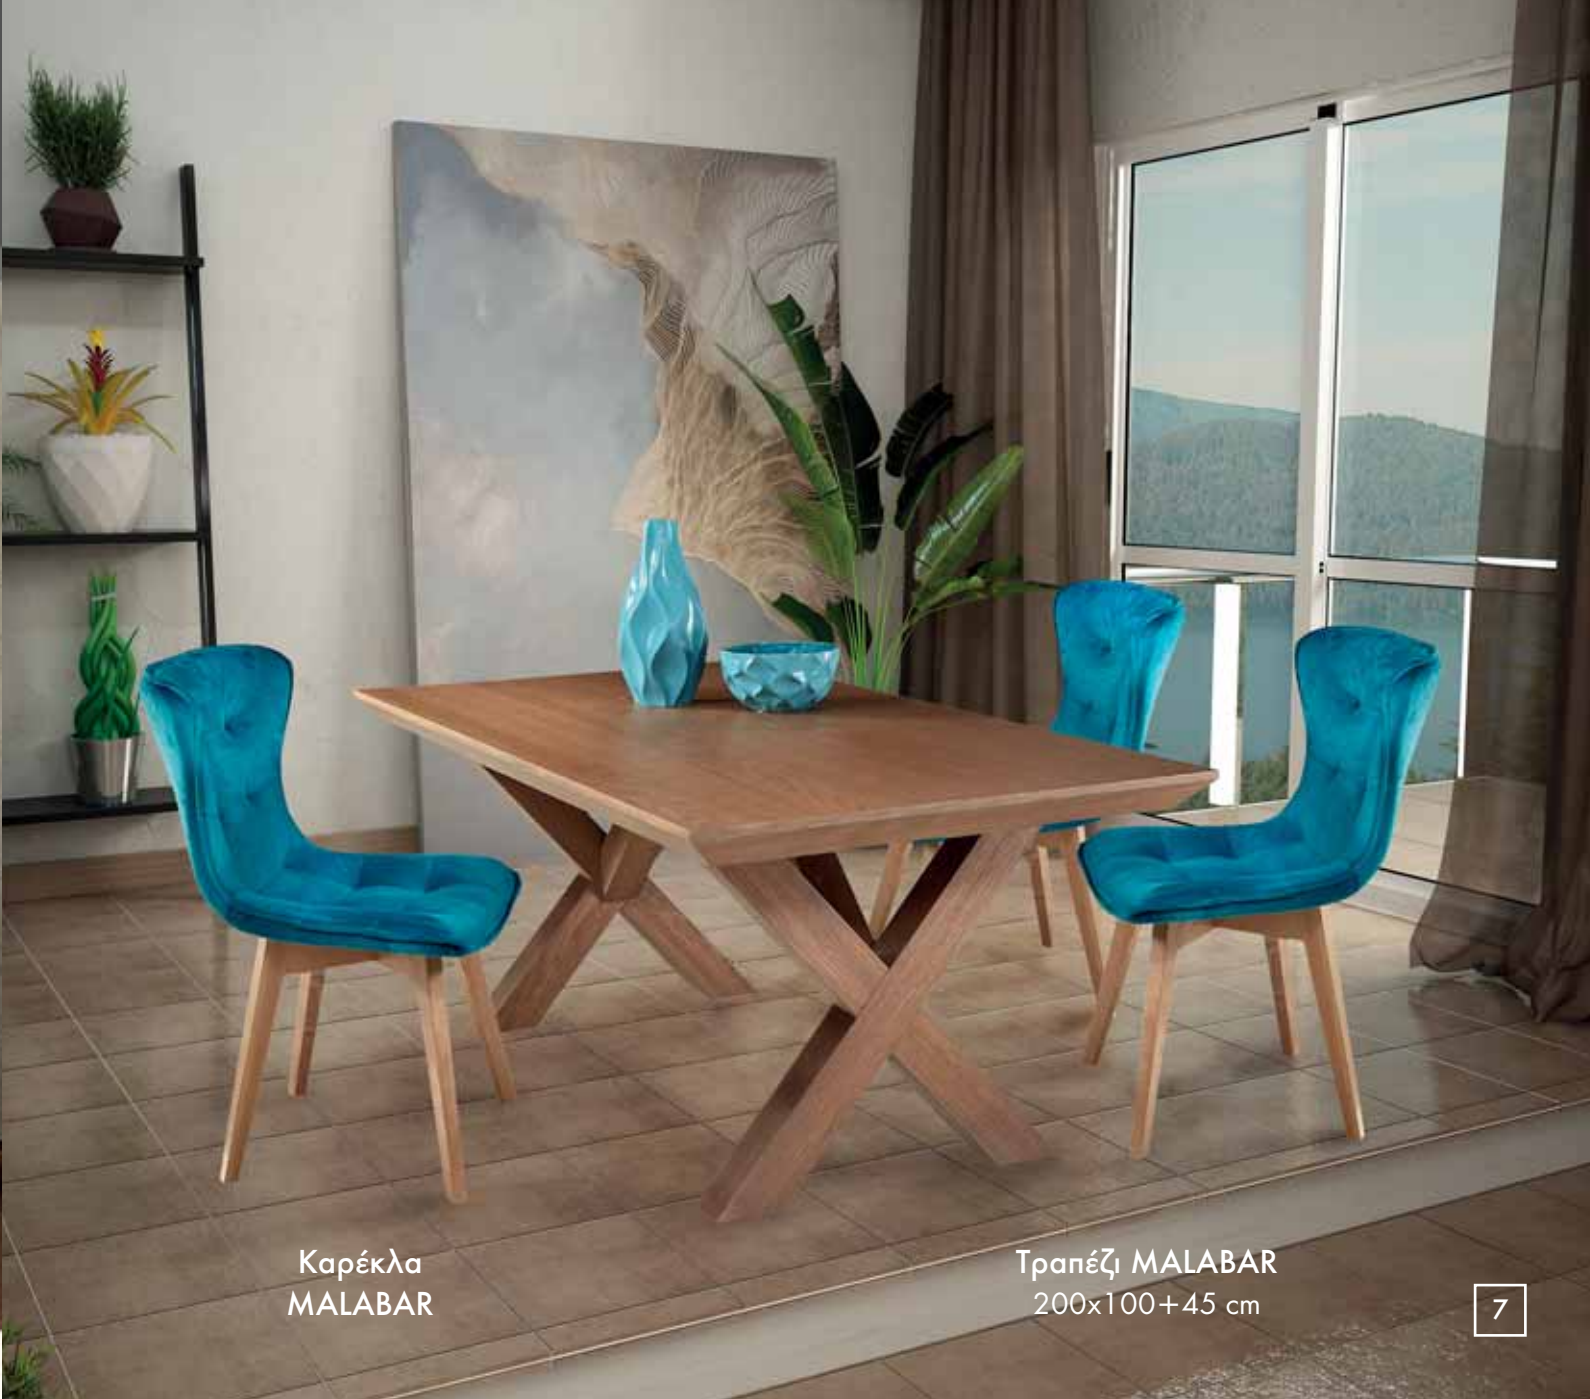

Μπουφές MALABAR 200x50x79 cm

Καρέκλα RELAX
με μπράτσο

Τραπεζι CASA
130x130+50 cm

Πολυθρόνα
TALL

Μπουφές CARUSO
200x50x75 cm

Καρέκλα
MALABAR

Τραπέζι MALABAR
200x100+45 cm

Σύνθεση MALABAR
280x200x49 cm

Τραπεζάκι ΔΙΑΣ
120x70 cm

Καναπές γωνία ELEGANT
230x290x95 cm

12

Με τις αγορές σας
ενισχύουμε τον οργανισμό
με 10.000€ για το 2020

Κατανές γωνία ROSARIO
305x235x105 cm

Καναπές γωνία VEGAS
200x300x95 cm

14

 **Επιστροφή**
Μόνο από τις κάρτες **3%**
Eurobank